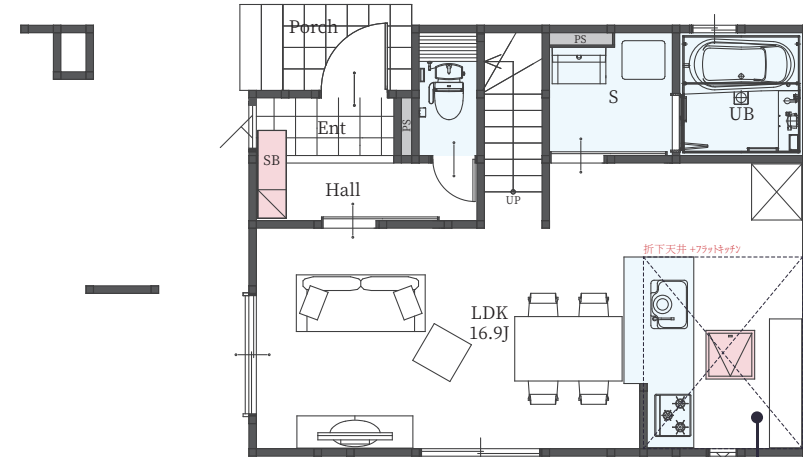

便利な商業施設◎
 スーパー/薬局/コンビニ/公園
 徒歩 **7**分圏内

1st.floor

リビング・ダイニングが見渡せるフラットキッチン
 食洗器付きで毎日の家事サポートに

2nd.floor

キングサイズのベッドも配置可能
 小さなお子様と一緒に休みにいただけます

Map around ACCESS: 尼崎市武庫町 2-16-11

LIFE INFORMATION

- ・阪急神戸線「武庫之荘」駅 ----- 徒歩 17分 (約 1,300m)
- ・尼崎市立武庫の里小学校 ----- 徒歩 10分 (約 800m)
- ・尼崎市立武庫中学校 ----- 徒歩 9分 (約 650m)
- ・マルハチ武庫之荘店 ----- 徒歩 7分 (約 550m)
- ・サンドラッグ武庫之荘店 ----- 徒歩 4分 (約 270m)
- ・ローソン武庫町一丁目店 ----- 徒歩 7分 (約 500m)
- ・栄町公園 ----- 徒歩 3分 (約 190m)