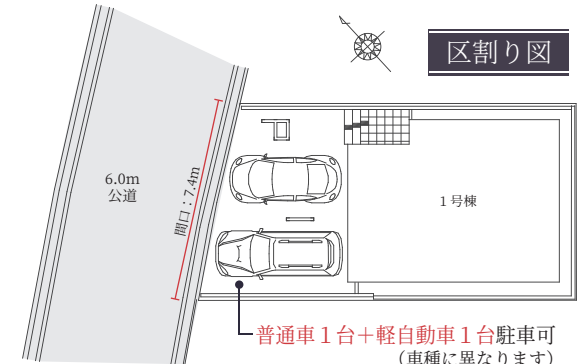

便利な商業施設◎
 スーパー/薬局/コンビニ/公園
 徒歩 **7**分圏内

1st.floor

リビング・ダイニングが見渡せるフラットキッチン
 食洗器付きで毎日の家事サポートに

2nd.floor

キングサイズのベッドも配置可能
 小さなお子様と一緒に休みにいただけます

Map around ACCESS: 尼崎市武庫町 2-16-11

LIFE INFORMATION

- ・阪急神戸線「武庫之荘」駅 ----- 徒歩 17分 (約 1,300m)
- ・尼崎市立武庫の里小学校 ----- 徒歩 10分 (約 800m)
- ・尼崎市立武庫中学校 ----- 徒歩 9分 (約 650m)
- ・マルハチ武庫之荘店 ----- 徒歩 7分 (約 550m)
- ・サンドラッグ武庫之荘店 ----- 徒歩 4分 (約 270m)
- ・ローソン武庫町一丁目店 ----- 徒歩 7分 (約 500m)
- ・栄町公園 ----- 徒歩 3分 (約 190m)