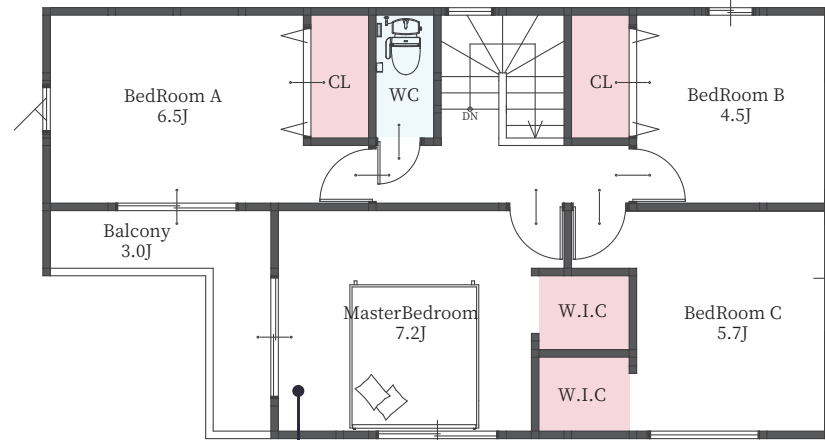

便利な商業施設◎
 スーパー/薬局/コンビニ/公園
 徒歩 **7**分圏内

1st.floor

リビング・ダイニングが見渡せるフラットキッチン
 食洗器付きで毎日の家事サポートに

2nd.floor

キングサイズのベッドも配置可能
 小さなお子様と一緒に休みにいただけます

Map around ACCESS: 尼崎市武庫町 2-16-11

LIFE INFORMATION

- ・阪急神戸線「武庫之荘」駅 ----- 徒歩 17分 (約 1,300m)
- ・尼崎市立武庫の里小学校 ----- 徒歩 10分 (約 800m)
- ・尼崎市立武庫中学校 ----- 徒歩 9分 (約 650m)
- ・マルハチ武庫之荘店 ----- 徒歩 7分 (約 550m)
- ・サンドラッグ武庫之荘店 ----- 徒歩 4分 (約 270m)
- ・ローソン武庫町一丁目店 ----- 徒歩 7分 (約 500m)
- ・栄町公園 ----- 徒歩 3分 (約 190m)